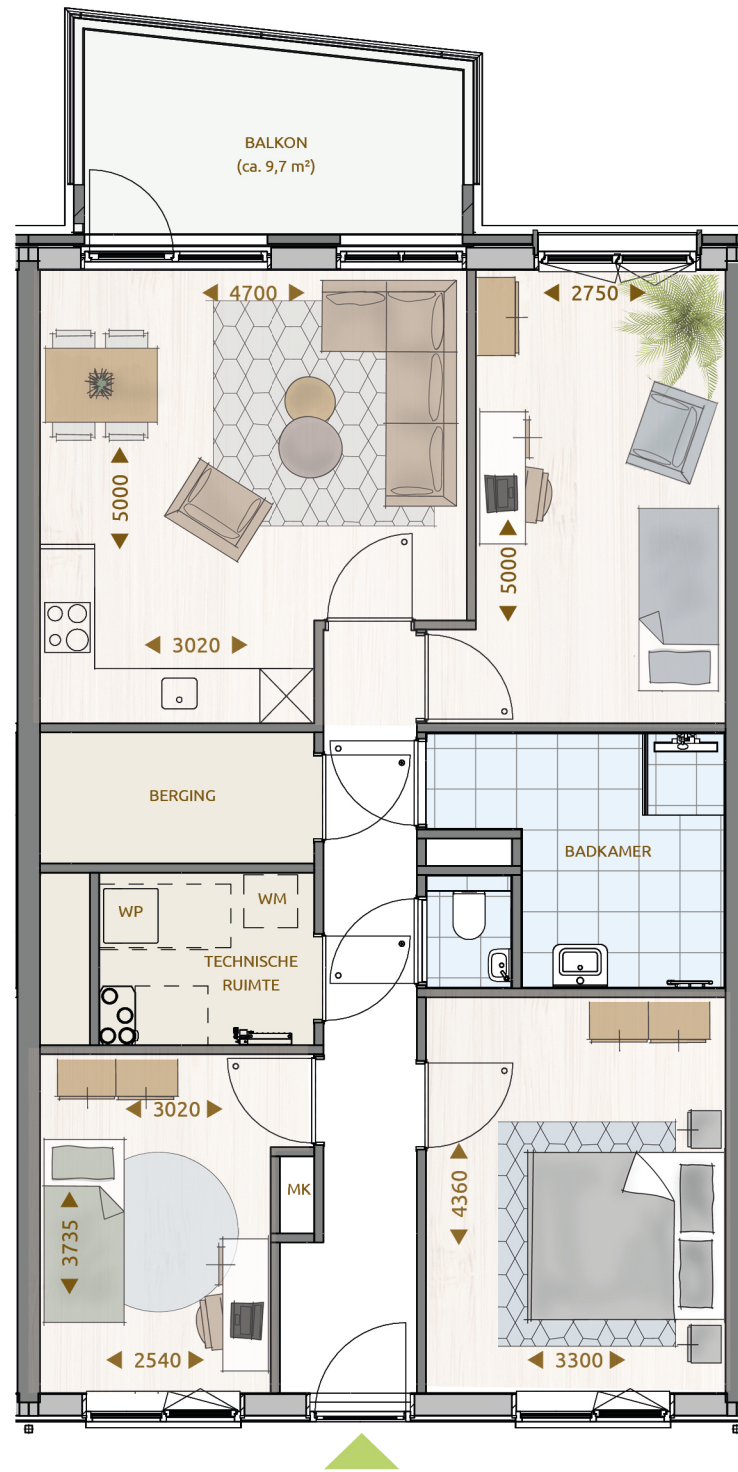

gezien : MdR datum : 02-10-2023

getekend : FC/LK gewijzigd : 11-03-2024

afmeting : A2 wijzigingsnummer :

project : **Soeterdael Fase 2 - Waterblok**

onderdeel: **Bouwnummer 069 (3e verdieping)
 Type B1**

schaal
 1:50
 status
 Definitief
 projectnummer
 2792

* De maatvoering en plaatsbepaling van de installatievoorzieningen op deze tekening zijn indicatief, er kunnen geen rechten aan ontleend worden.

Soeterdael

driekamer-appartement | basis

Soeterdael

vierkamer-appartement | optie en suite

Soeterdael

driekamer-appartement | optie L-vormige woonkamer

Soeterdael

vierkamer-appartement | optie slaapkamer

Soeterdael

vierkamer-appartement | optie tv- en studeerkamer